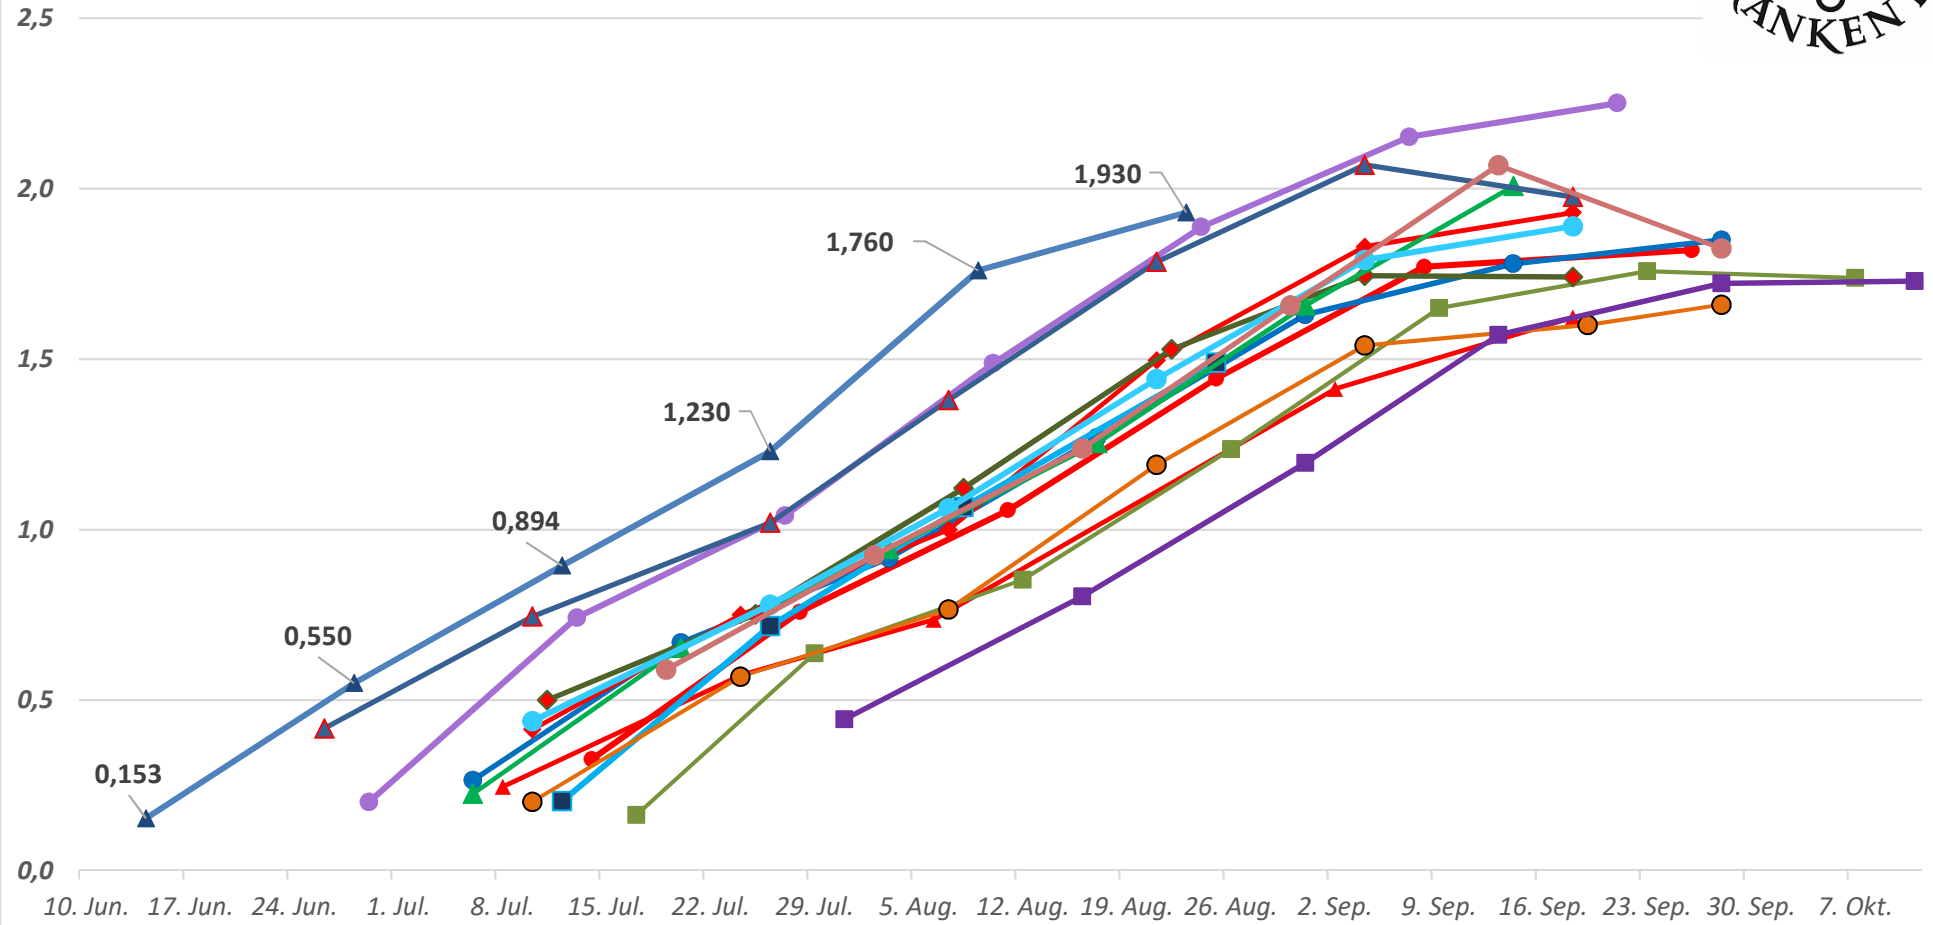

Entwicklung Beerengewichte
 Durchschnitt Müller-Thurgau/Silvaner

- ▲ 2018
- 2017
- 2016
- ▲ 2015
- 2014
- 2013
- ◆ 2012
- ◆ 2011
- 2010
- ▲ 2009
- 2008
- ▲ 2007
- 2006
- 2005
- 2004