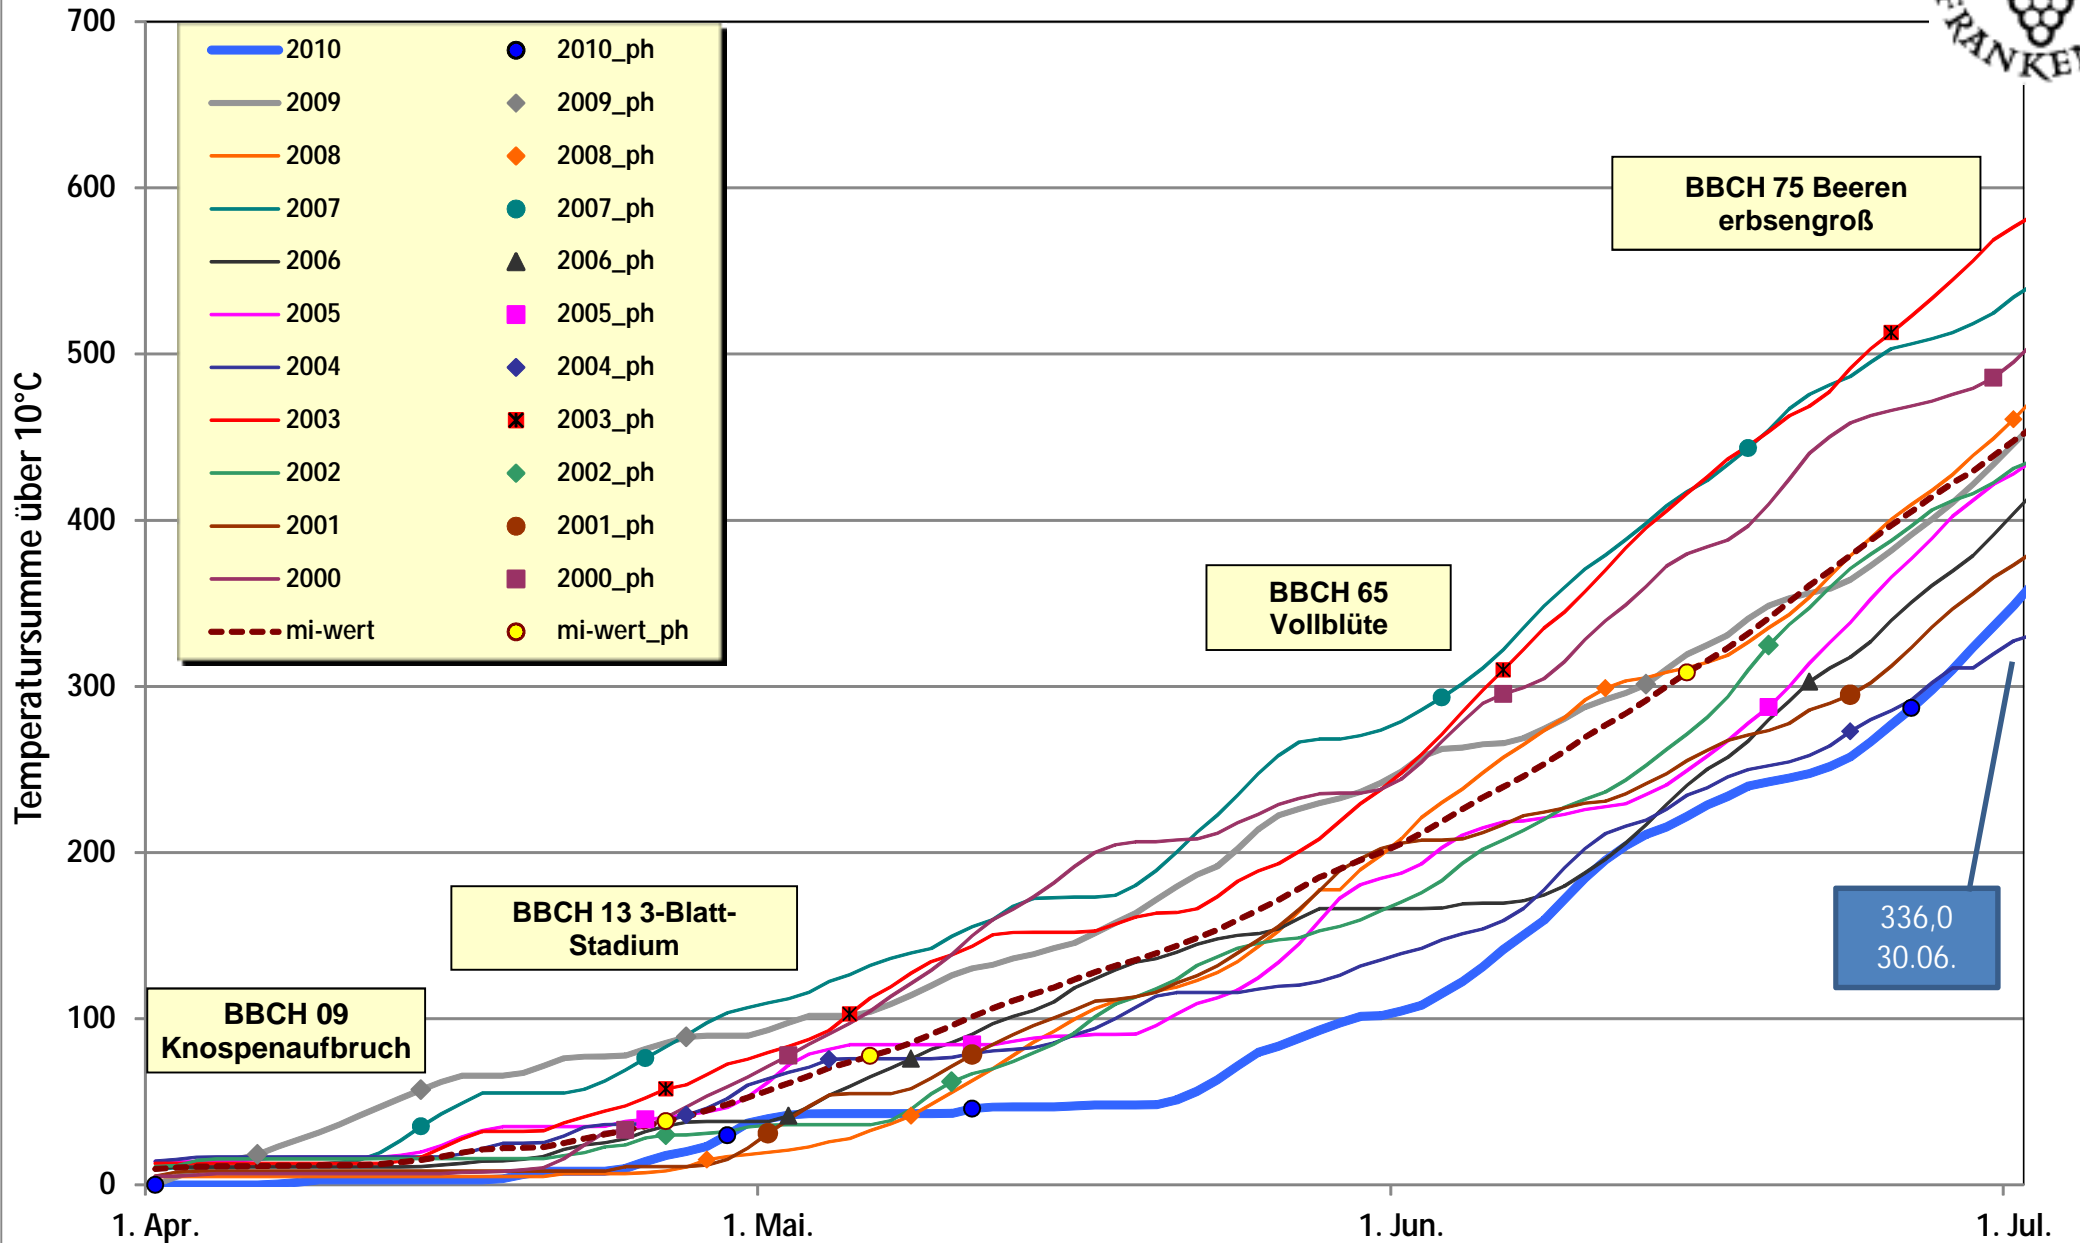

Temperatursummenvergleich Großwetterstation Veitshöchheim

336,0
30.06.