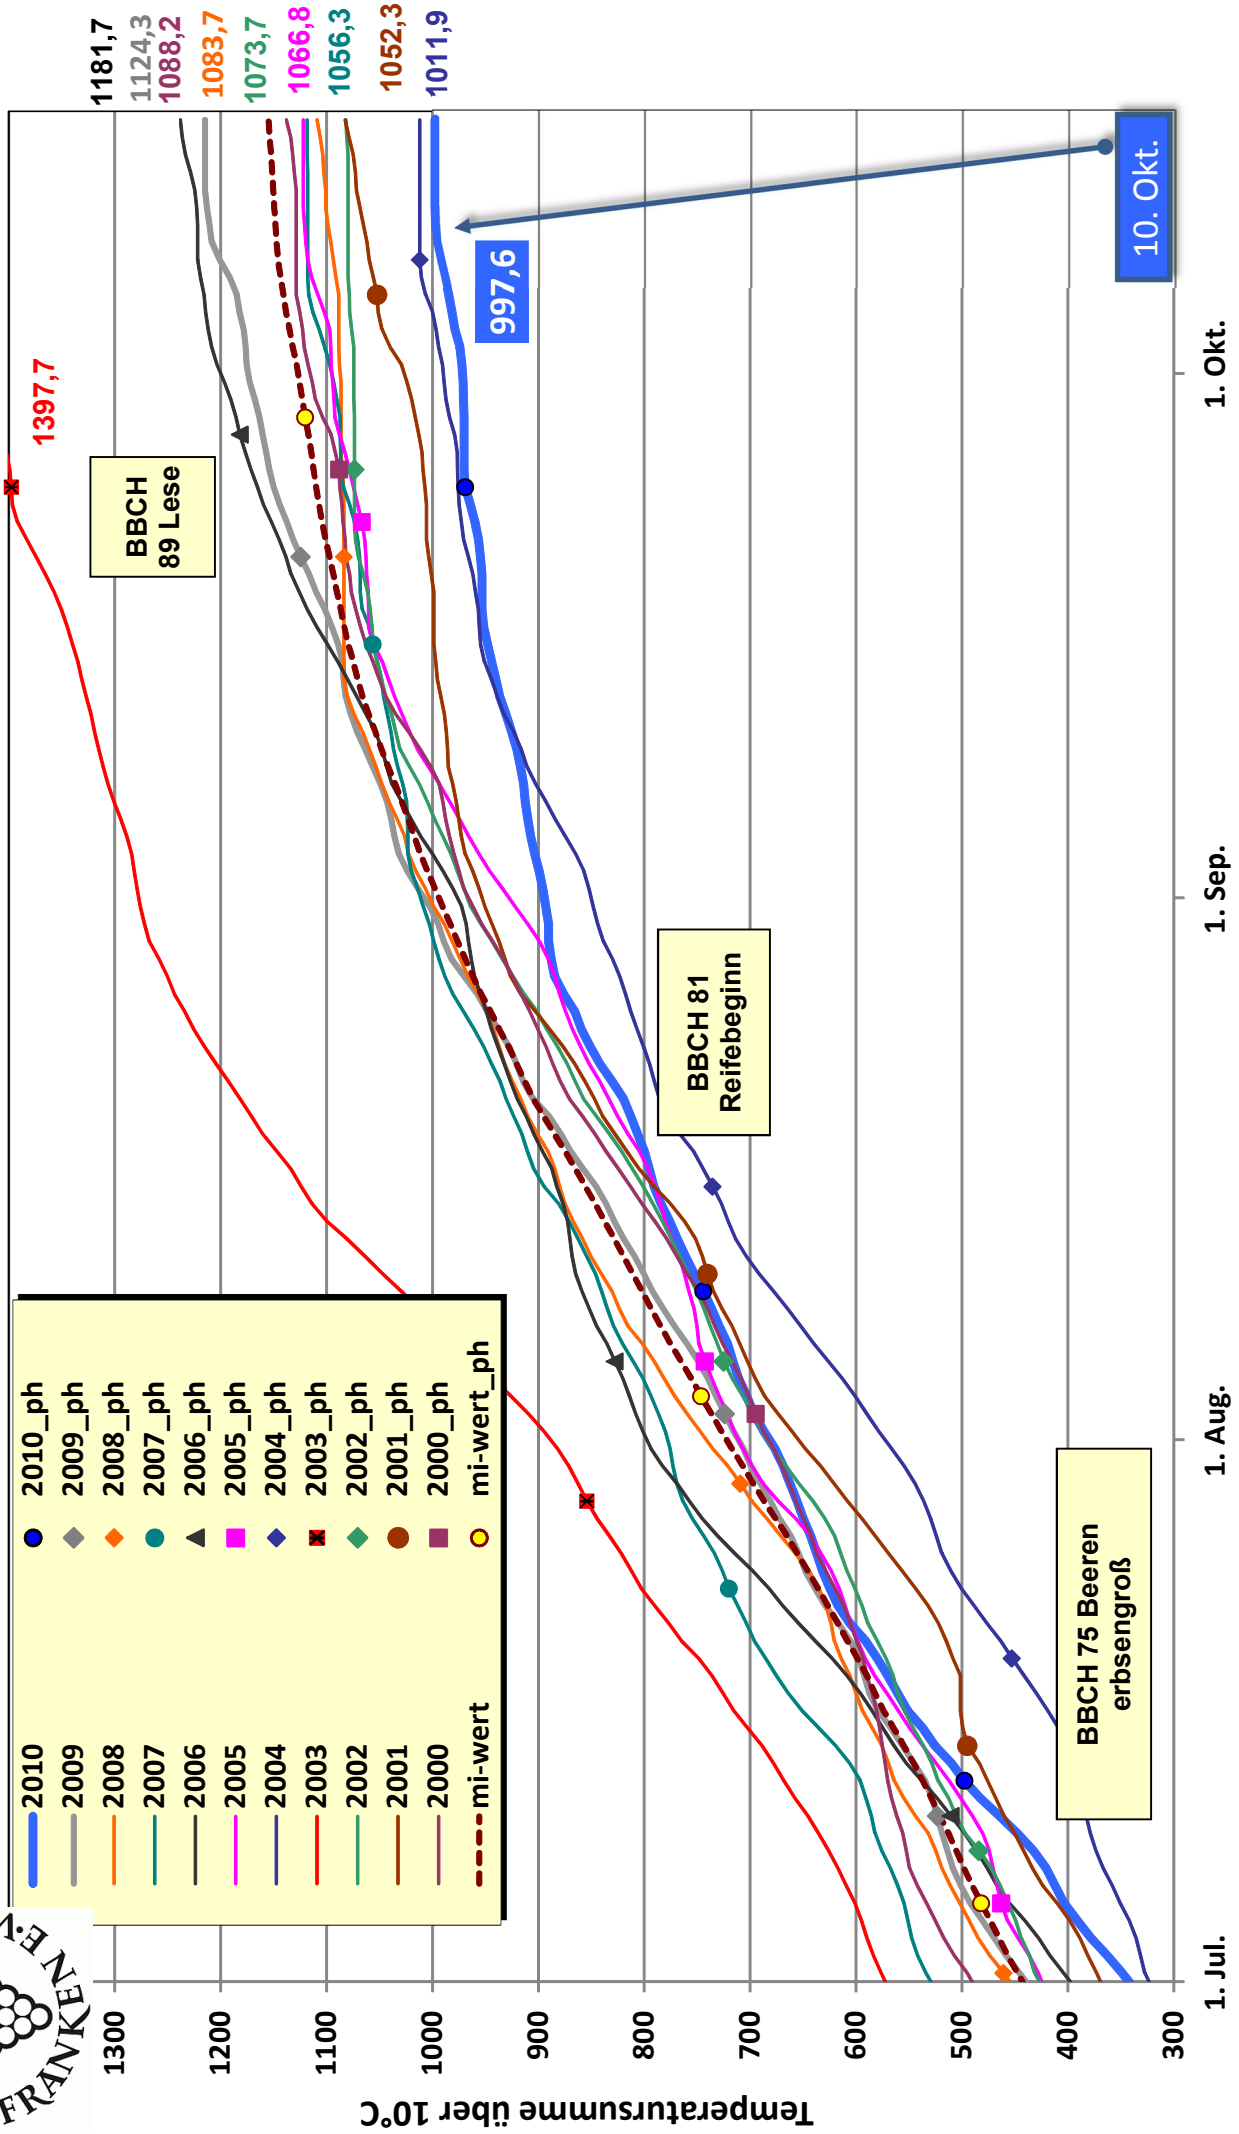

Temperatursummenvergleich Großwetterstation Veitshöchheim

1181,7
1124,3
1088,2
1083,7
1073,7
1066,8
1056,3
1052,3
1011,9